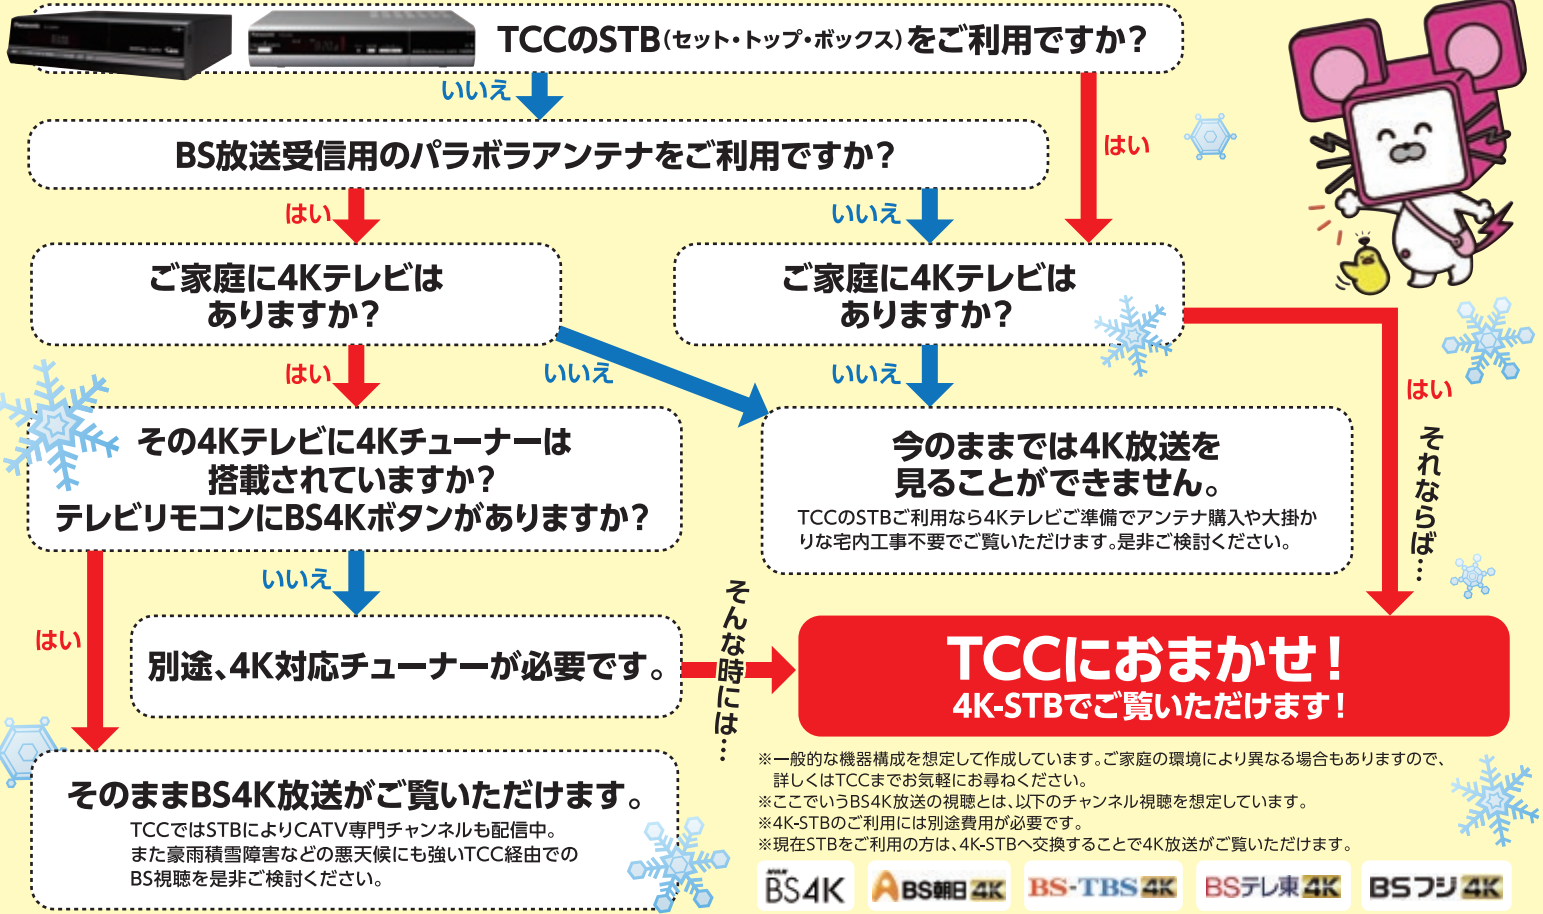

A 4K番組をご覧いただくことは可能ですが、4K画質での視聴はできません。4K画質で視聴するには4Kテレビが別途必要です。

Q いま使用している4Kテレビで新4K8K衛星放送を見ることはできるの?

A 新4K8K衛星放送対応チューナーが搭載されていない4Kテレビの場合、別途、対応チューナーが必要です。この場合、TCCの4K-STBを設置いただく事でもご覧いただけます。TCCでは、右記のチャンネルが視聴できるよう準備をすすめております。

NHK
BS4K

A BS朝日 4K

BS-TBS 4K

BSテレ東 4K

BSフジ 4K

※NHK BS8K放送については開始時期等を検討中。

BS4K放送を見るにはどうしたらいいの？

TCC 得 キャンペーン

2019年 2/8(金) まで

インターネットサービス新規ご契約で 現金10,000円キャッシュバック!

常時接続 24時間使い放題	定額料金 3,240円(税込)~	365日安心 サポートセンター
------------------	---------------------	--------------------

ケーブルスマホ サービス 格安SIM | とりちゅーモバイル 初期登録料が無料

さらに 期間中 ●インターネットサービス ●とりちゅーモバイル | 同時新規ご契約で | タブレット端末プレゼント!!