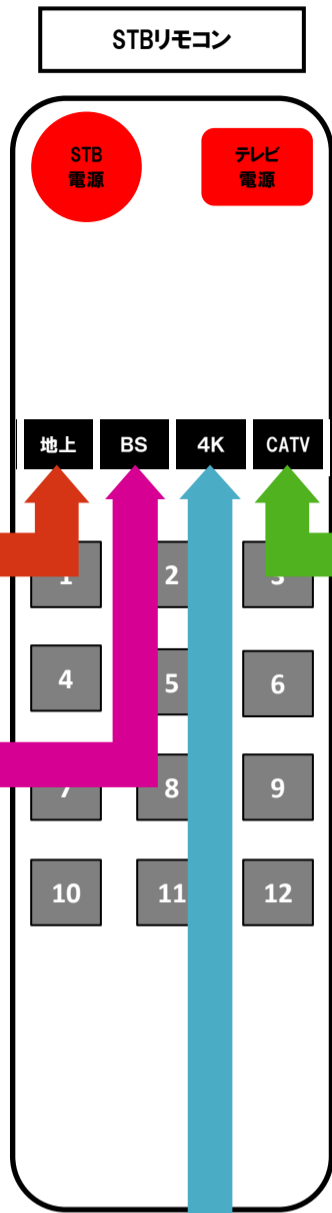

STBチャンネル番号案内表

地上デジタル放送		
リモコン番号	チャンネル番号	チャンネル名称
1	地上 011ch	日本海テレビ
2	地上 021ch	NHK Eテレ
3	地上 031-0	NHK 総合
4	地上 031-1	サンテレビ
5	地上 051ch	瀬戸内海放送
6	地上 061ch	山陰放送
7	地上 071ch	テレビせとうち
8	地上 081ch	さんいん中央テレビ
11	地上 111ch	TCC自主放送
12	地上 121ch	TCC PLUS

BSデジタル放送			
リモコン番号	チャンネル番号	チャンネル名称	月額利用料
1	BS 101ch	NHK BS 1	
3	BS 103ch	NHK BSプレミアム	
4	BS 141ch	BS日テレ	
5	BS 151ch	BS朝日	
6	BS 161ch	BS-TBS	
7	BS 171ch	BSテレ東	
8	BS 181ch	BSフジ	
9	BS 191ch	WOWOWプライム	WOWOWプライム WOWOWライブ WOWOWシネマ WOWOW 4K* セットで 2,530円/台 (*4K-STBのみ)
	BS 192ch	WOWOWライブ	
	BS 193ch	WOWOWシネマ	
10	BS 200ch	スターチャンネル 1	スターチャンネル1 スターチャンネル2 スターチャンネル3 セットで 2,530円/台
	BS 201ch	スターチャンネル 2	
	BS 202ch	スターチャンネル 3	
11	BS 211ch	BS 1 1	
12	BS 222ch	BS 1 2トゥエルビ	
	BS 231ch	放送大学 e x	
	BS 232ch	放送大学 o n	

BS4K放送 (*4K-STBのみ視聴可能)			
リモコン番号	チャンネル番号	チャンネル名称	月額利用料
1	BS4K 101ch	NHK BS 4K	
4	BS4K 141ch	BS日テレ 4K	
5	BS4K 151ch	BS朝日 4K	
6	BS4K 161ch	BS-TBS 4K	
7	BS4K 171ch	BSテレ東 4K	
8	BS4K 181ch	BSフジ 4K	
9	BS4K 191ch	WOWOW 4K	2,530円/台