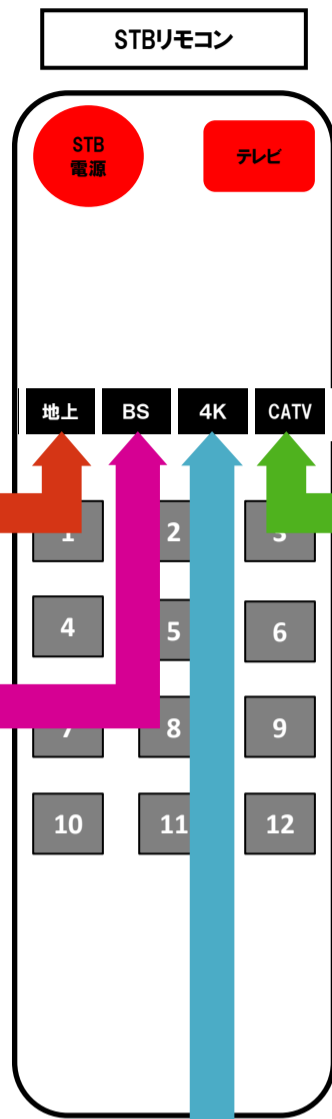

STBチャンネル番号案内表

地上デジタル放送		
リモコン番号	チャンネル番号	チャンネル名称
1	地上 011ch	日本海テレビ
2	地上 021ch	NHK Eテレ
3	地上 031-0	NHK 総合
4	地上 031-1	サンテレビ
5	地上 051ch	瀬戸内海放送
6	地上 061ch	山陰放送
7	地上 071ch	テレビせとうち
8	地上 081ch	さんいん中央テレビ
11	地上 111ch	TCC自主放送
12	地上 121ch	TCC PLUS

BSデジタル放送			
リモコン番号	チャンネル番号	チャンネル名称	月額利用料
1	BS 101ch	NHK BS 1	
3	BS 103ch	NHK BSプレミアム	
4	BS 141ch	BS日テレ	
5	BS 151ch	BS朝日	
6	BS 161ch	BS-TBS	
7	BS 171ch	BSテレ東	
8	BS 181ch	BSフジ	
9	BS 191ch	WOWOWプライム	WOWOWプライム WOWOWライブ WOWOWシネマ WOWOW 4K* セットで 2,530円/台 (*4K-STBのみ)
	BS 192ch	WOWOWライブ	
	BS 193ch	WOWOWシネマ	
10	BS 200ch	スターチャンネル 1	スターチャンネル1 スターチャンネル2 スターチャンネル3 セットで 2,530円/台
	BS 201ch	スターチャンネル 2	
	BS 202ch	スターチャンネル 3	
11	BS 211ch	BS 1 1	
12	BS 222ch	BS 1 2トゥエルビ	
	BS 231ch	放送大学 e x	
	BS 232ch	放送大学 o n	
	BS 260ch	BS松竹東急	
	BS 263ch	BS Japanext	
	BS 265ch	BSよしもと	

BS4K放送 (*4K-STBのみ視聴可能)			
リモコン番号	チャンネル番号	チャンネル名称	月額利用料
1	BS4K 101ch	NHK BS 4K	
4	BS4K 141ch	BS日テレ 4K	
5	BS4K 151ch	BS朝日 4K	
6	BS4K 161ch	BS-TBS 4K	
7	BS4K 171ch	BSテレ東 4K	
8	BS4K 181ch	BSフジ 4K	
9	BS4K 191ch	WOWOW 4K	2,530円/台