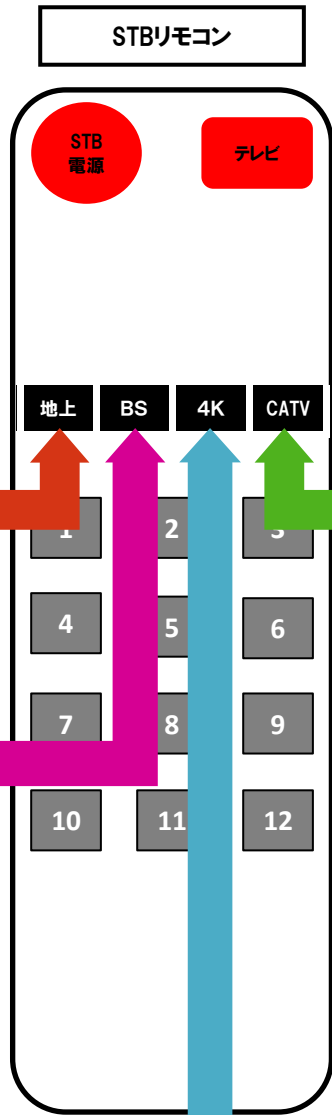

STBチャンネル番号案内表

地上デジタル放送		
リモコン番号	チャンネル番号	チャンネル名称
1	地上 011ch	日本海テレビ
2	地上 021ch	NHK Eテレ
3	地上 031-0	NHK 総合
4	地上 031-1	サンテレビ
5	地上 051ch	瀬戸内海放送
6	地上 061ch	山陰放送
7	地上 071ch	テレビせとうち
8	地上 081ch	さんいん中央テレビ
11	地上 111ch	TCC自主放送
12	地上 121ch	TCC PLUS

BSデジタル放送			
リモコン番号	チャンネル番号	チャンネル名称	月額利用料
1	BS 101ch	NHK BS	
4	BS 141ch	BS日テレ	
5	BS 151ch	BS朝日	
6	BS 161ch	BS-TBS	
7	BS 171ch	BSテレ東	
8	BS 181ch	BSフジ	
9	BS 191ch	WOWOWプライム	WOWOWプライム WOWOWライブ WOWOWシネマ WOWOW 4K* セットで 2,530円/台 (*4K-STBのみ)
	BS 192ch	WOWOWライブ	
	BS 193ch	WOWOWシネマ	
10	BS 200ch	スターチャンネル	1,980円/台
11	BS 211ch	BS11	
12	BS 222ch	BS12トゥエルビ	
	BS 231ch	放送大学	
	BS 232ch	放送大学	
	BS 260ch	BS松竹東急	
	BS 263ch	BS Japanext	
	BS 265ch	BSよしもと	

BS4K放送 (*4K-STBのみ視聴可能)			
リモコン番号	チャンネル番号	チャンネル名称	月額利用料
1	BS4K 101ch	NHK BSP4K	
4	BS4K 141ch	BS日テレ 4K	
5	BS4K 151ch	BS朝日 4K	
6	BS4K 161ch	BS-TBS 4K	
7	BS4K 171ch	BSテレ東 4K	
8	BS4K 181ch	BSフジ 4K	
9	BS4K 191ch	WOWOW 4K	2,530円/台

CATV専門チャンネル				
ジャンル	チャンネル番号	チャンネル名称	月額利用料	
スポーツ	CATV 611ch	スカイA		
	CATV 612ch	GAORA SPORTS		
	CATV 613ch	J sports 1		
	CATV 614ch	J sports 2		
	CATV 610ch	J sports 3		
	CATV 617ch	ゴルフネットワーク		
	CATV 618ch	日テレG+		
洋画	CATV 620ch	ムービープラス		
邦画	CATV 621ch	日本映画専門チャンネル		
バラエティー	CATV 630ch	ファミリー劇場		
時代劇	CATV 634ch	時代劇専門チャンネル		
ドラマ	CATV 635ch	LaLaTV		
	CATV 648ch	チャンネル銀河		
アニメ	CATV 641ch	アニマックス		
	CATV 642ch	キッズステーション		
ニュース	CATV 654ch	TBS NEWS		
ドキュメンタリー	CATV 655ch	ヒストリーチャンネル		
	CATV 656ch	ディスカバリーチャンネル		
音楽	CATV 662ch	スペースシャワーTV		
	CATV 664ch	歌謡ポップスチャンネル		
教育	CATV 670ch	囲碁・将棋チャンネル		
ショッピング	CATV 671ch	SHOPチャンネル		
	CATV 672ch	QVC		
趣味	CATV 676ch	釣りビジョン		
総合エンターテイメント	CATV 638ch	TBSチャンネル1		
	CATV 669ch	TBSチャンネル2		
	CATV 645ch	テレ朝チャンネル1		
	CATV 681ch	フジテレビTWO		ONE・TWO・NEXT 3番組セット 2,310円
	CATV 682ch	フジテレビONE		
スポーツ	CATV 615ch	J sports 4	1,430円/台	
映画・ドラマ	CATV 625ch	東映チャンネル	1,650円/台	
	CATV 626ch	衛星劇場	1,980円/台	
競馬	CATV 685ch	グリーンチャンネル	2チャンネル セットで 1,100円/台	
	CATV 686ch			
総合エンターテイメント	CATV 689ch	フジテレビNEXT	1,760円/台	

< 2024/6/01時点 >

テレビ・インターネット・とりちゅーモバイルに関するお問い合わせは

< カスタマーサポートセンター >

☎ 0120-88-2565

受付時間 9:00~21:00 (年中無休)