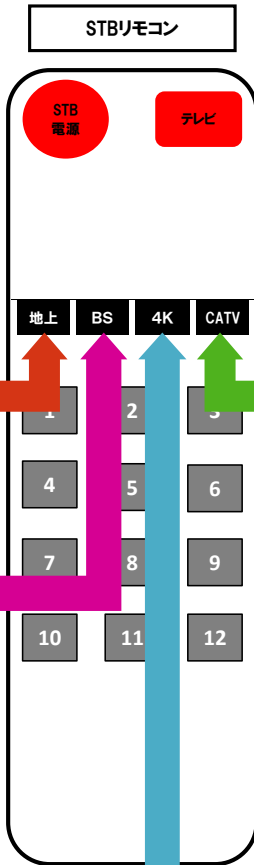

BS4K放送 (※4K-STBのみ視聴可能)

リモコン番号	チャンネル番号	チャンネル名称	月額利用料
1	BS4K 101ch	NHK BSP4K	
4	BS4K 141ch	BS日テレ4K	
5	BS4K 151ch	BS朝日4K	
6	BS4K 161ch	BS-TBS4K	
7	BS4K 171ch	BSテレ東4K	
8	BS4K 181ch	BSフジ4K	
9	BS4K 191ch	WOWOW 4K	2,530円/台

CATV専用チャンネル

ジャンル	チャンネル番号	チャンネル名称	月額利用料
スポーツ	CATV 611ch	スカイA	
	CATV 612ch	GAORA SPORTS	
	CATV 613ch	J sports 1	
	CATV 614ch	J sports 2	
	CATV 610ch	J sports 3	
	CATV 617ch	ゴルフネットワーク	
	CATV 618ch	日テレG+	
洋画	CATV 620ch	ムービープラス	
邦画	CATV 621ch	日本映画専門チャンネル	
バラエティ	CATV 630ch	ファミリー劇場	
時代劇	CATV 634ch	時代劇専門チャンネル	
ドラマ	CATV 635ch	LaLaTV	
	CATV 648ch	チャンネル銀河	
アニメ	CATV 641ch	アニマックス	
	CATV 642ch	キッズステーション	
ニュース	CATV 654ch	TBS NEWS	
ドキュメンタリー	CATV 655ch	歴史チャンネル	
	CATV 656ch	ディスカバリーチャンネル	
音楽	CATV 662ch	スペースシャワーTV	
	CATV 664ch	歌謡ポップスチャンネル	
教育	CATV 670ch	囲碁・将棋チャンネル	
ショッピング	CATV 671ch	SHOPチャンネル	
	CATV 672ch	QVC	
趣味	CATV 676ch	釣りビジョン	
総合エンターテイメント	CATV 638ch	TBSチャンネル1	
	CATV 669ch	TBSチャンネル2	
	CATV 645ch	テレ朝チャンネル1	
	CATV 681ch	フジテレビTWO	
	CATV 682ch	フジテレビONE	
スポーツ	CATV 615ch	J sports 4	1,430円/台
映画・ドラマ	CATV 625ch	東映チャンネル	1,650円/台
	CATV 626ch	衛星劇場	1,980円/台
競馬	CATV 685ch	グリーンチャンネル	2チャンネル セットで 1,100円/台
	CATV 686ch		
総合エンターテイメント	CATV 689ch	フジテレビNEXT	1,760円/台

< 2025/1/10時点 >

テレビ・インターネット・とりちゅーモバイルに関するお問い合わせは

< カスタマーサポートセンター >
☎ 0120-88-2565

受付時間 9:00~21:00 (年中無休)